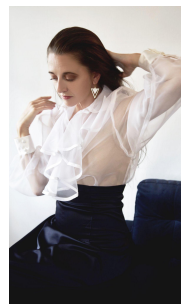

Nadège Paineau Paris

Yeux Bleu/Vert
Cheveux Châtain
166 cm

Ladies Sénior +50 ans

Mannequin

Sénior

Height 166

Bust 88

Waist 65

Small Hips 88

Hips 94

Shoes 38

Taille 36 1/2