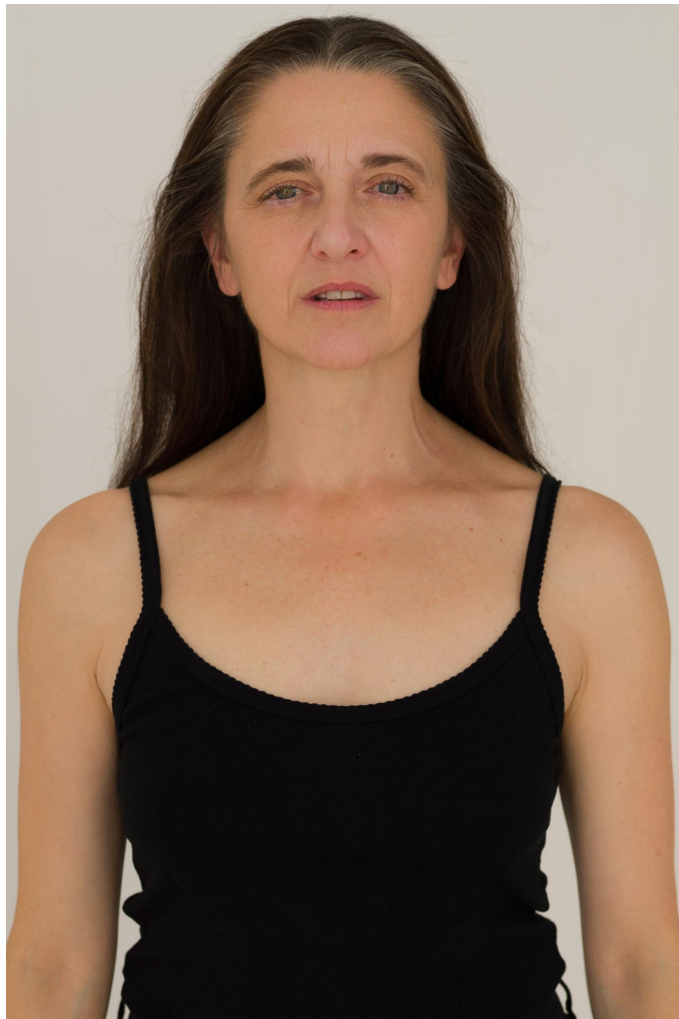

# Nadège Paineau Paris

Yeux Bleu/Vert  
Cheveux Châtain  
166 cm

Ladies Sénior +50 ans

Mannequin

Sénior

Height 166

Bust 88

Waist 67

Small Hips 88

Hips 95

Shoes 38

Taille 36 1/2

Nadège

POLAS